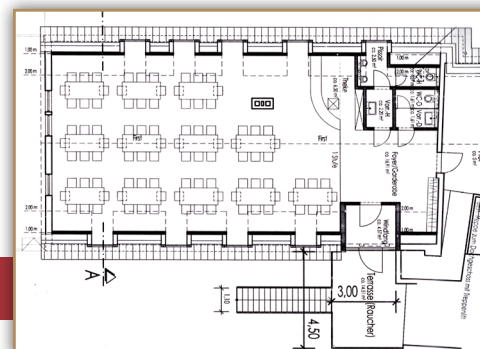

## Der Festsaal

<b>Größe</b>	150 Quadratmeter
<b>Kapazität</b>	100–120 Plätze (je nach Aufbau)
<b>Lage</b>	1. Obergeschoss, Dachschrägen
<b>Komfort</b>	Klimaanlage Barrierefrei Schalldämmeinbauten für angenehme Akustik Toiletten auf der Etage Außenterrasse 10 x 15 Meter Treppenlift bis 300 Kilogramm Lastenaufzug bis 250 Kilogramm Großer Bus- und Pkw-Parkplatz vor dem Haus
<b>Kombination</b>	zusätzlich den Innenhof mieten